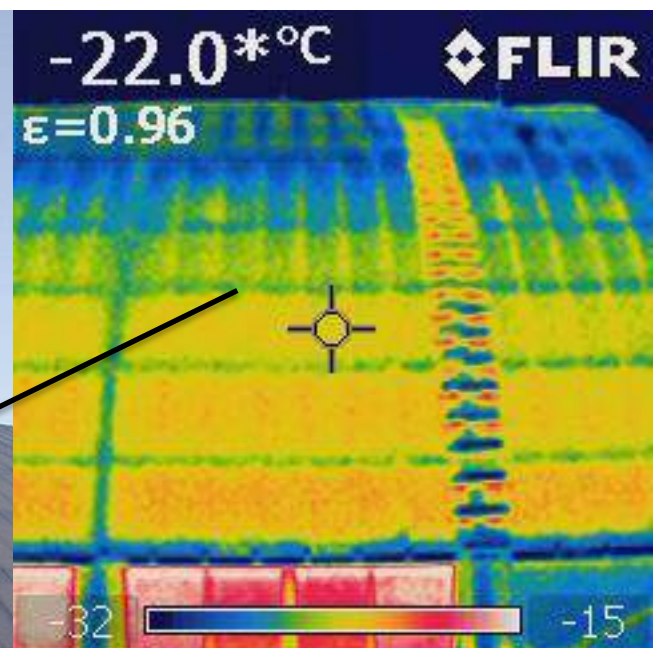

Теннисные корты, г. Пермь
панель поликарбонатная, толщина 25 мм