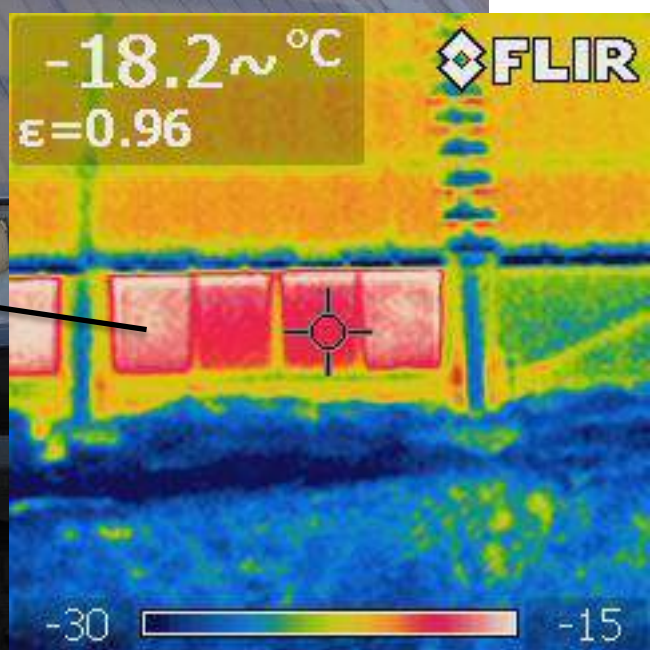

Теннисные корты, г. Пермь
панель поликарбонатная, толщина 25 мм