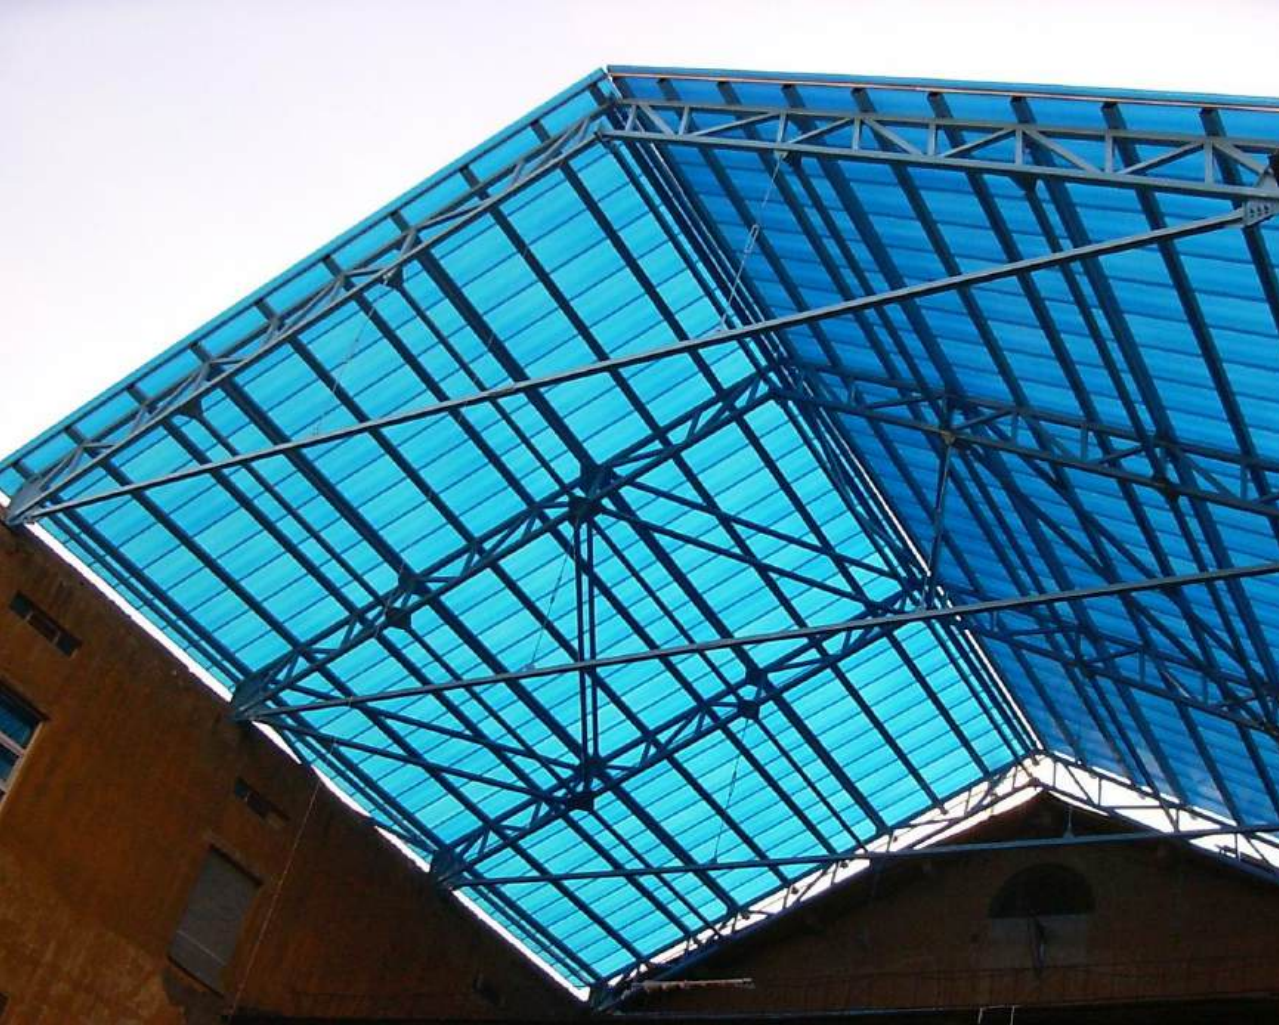

Бассейн(фитнесс-центр), г. Ярославль  
панель поликарбонатная, толщина 25 мм

innovative  
**SafPlast**

PC  
**Novattro**  
PROF ЭВОЛЮЦИЯ  
СОТОВОГО  
ПОЛИКАРБОНАТА

Возкал-главный, г. Ярославль  
панель поликарбонатная,  
толщина 25 мм

Атриум торгового центра  
«Рамстор», г. Казань  
панель поликарбонатная,  
толщина 25 мм

Атриум ДК «Высотник», г. Москва  
панель поликарбонатная,  
толщина 25 мм

Зенитные фонари,  
завод Салют, г. Москва  
панель поликарбонатная,  
толщина 40 мм

Вокзал аэроэкспресса и аэропорт Шереметьево, г. Москва  
панель поликарбонатная,  
толщина 40 мм